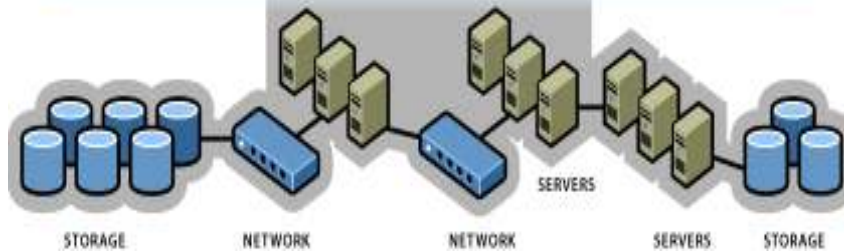

15/05/12

- Privacidad de Datos entre Servidores
- Respaldos programados semanalmente
- Conexión segura (VPN) entre su empresa y el Servidor Virtual (Servicio Administrado Adicional)
- Monitoreo 7 X 24
- Actualización del S.O.

Seguridad de datos

Utility Computing

- La información de cada servidor esta completamente aislada de otras posibles Maquinas Virtuales

Seguridad de datos

- Administración como si tuviera el servidor en su propio SITE
- Acceso por RDP (Windows) o SSH (Linux)
- Instalación de HotFixes / Service packs como y cuando se requiere
- Instale las aplicaciones que requiera cuando las requiera