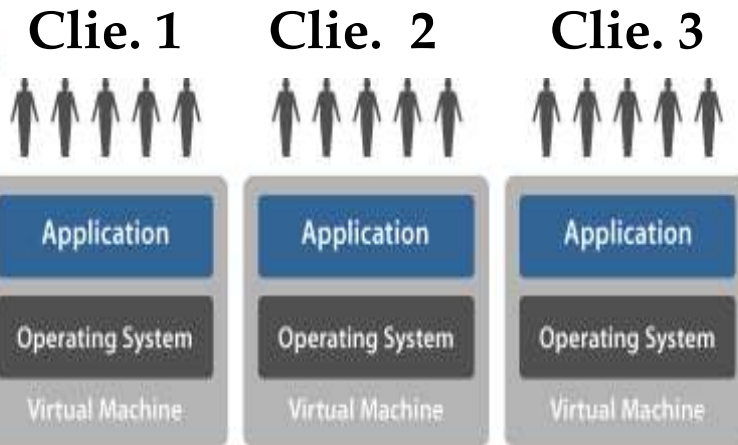

# GRUPO SOROM ASESORES

- SERVIDORES VIRTUALES Y ESCRITORIOS VIRTUALES

- La posibilidad de ejecutar múltiples “Máquinas virtuales” sobre una única Máquina Física

Disponibilidad del Servicio 99.5 %

- Hospedaje en Centro Triara ICREA Tier5
- Redundancia de enlaces de internet
- Soporte especializado 7 x 24

- Pago por lo que se requiere
- Lo libera de gastos de mantenimiento
- Sin Compromisos a largo plazo
- Convierte la inversión en gastos pequeños controlables
- Sin costos de instalación de HW
- Elimina el ciclo de renovación de Servidores
- Costo de Sistema Operativo Incluido**

15/05/12

- Privacidad de Datos entre Servidores
- Respaldos programados semanalmente
- Conexión segura (VPN) entre su empresa y el Servidor Virtual (Servicio Administrado Adicional)
- Monitoreo 7 X 24
- Actualización del S.O.

Seguridad de datos

Utility Computing

- La información de cada servidor esta completamente aislada de otras posibles Maquinas Virtuales

Seguridad de datos

- Administración como si tuviera el servidor en su propio SITE
- Acceso por RDP (Windows) o SSH (Linux)
- Instalación de HotFixes / Service packs como y cuando se requiere
- Instale las aplicaciones que requiera cuando las requiera